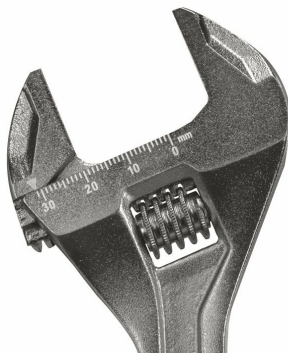

## Nastavitelný klíč 200 mm RHAW200

# RYOBI

- Ideální na utahování nebo povolování matic a šroubů. Je vyrobený z chrom-vanadiové oceli a nabízí lepší životnost a odolnost. Povrchová úprava matným galvanickým niklováním zvyšuje odolnost proti korozi.
- Nastavitelné kolečko zajišťuje hladké uchycení, které se neuvolňuje.
- Laserem gravírované metrické a imperiální značení pro snadný výběr velikosti.

Max. kapacita (mm)	300
Množství	1 PC
Hmotnost (kg)	0.28
Obj. č.	5132006062
Dodávaný v	Závěsný karton
EAN kód	4892210222732
Standardní vybavení	1 Nastavitelný klíč 200 mm