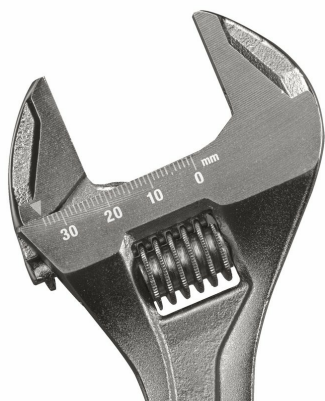

Nastavitelný klíč 250 mm RHAW250

RYOBI®

- Ideální na utahování nebo povolování matic a šroubů. Je vyrobený z chrom-vanadiové oceli a nabízí lepší životnost a odolnost. Povrchová úprava matným galvanickým niklováním zvyšuje odolnost proti korozi.
- Nastavitelné kolečko zajišťuje hladké uchycení, které se neuvolňuje.
- Laserem gravírované metrické a imperiální značení pro snadný výběr velikosti.

Max. kapacita (mm)	360
Množství	1 PC
Hmotnost (kg)	0.50
Obj. č.	5132006063
Dodávaný v	Závěsný karton
EAN kód	4892210222749
Standardní vybavení	1 Nastavitelný klíč 250 mm