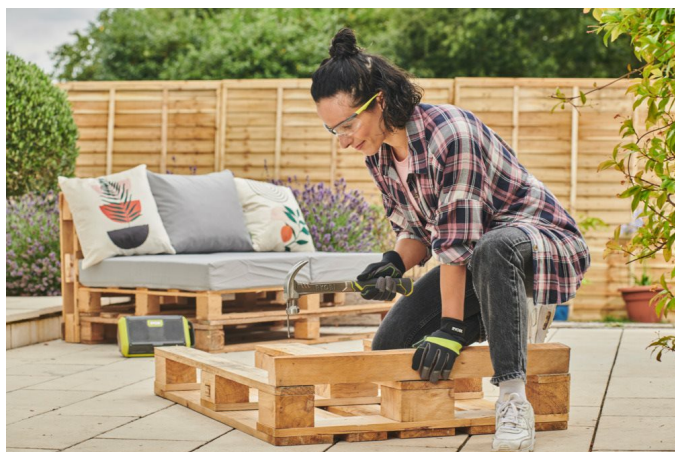

Ocelové tesařské kladivo 560 g RHHSCC560

RYOBI

- Je vyrobené z jednoho kusu oceli a má tvarovanou pogumovanou rukojeť pro pevný úder.
- Hlava z tvrzené uhlíkové oceli disponuje bočním páčidlem na snadné vytahování hřebíků i v úzkých prostorech. Magnetický držák hřebíků na rychlé zatloukání.
- Leštěná plochá hlava na zatloukání hřebíků a zaoblené čelisti na snadné vytahování hřebíků.